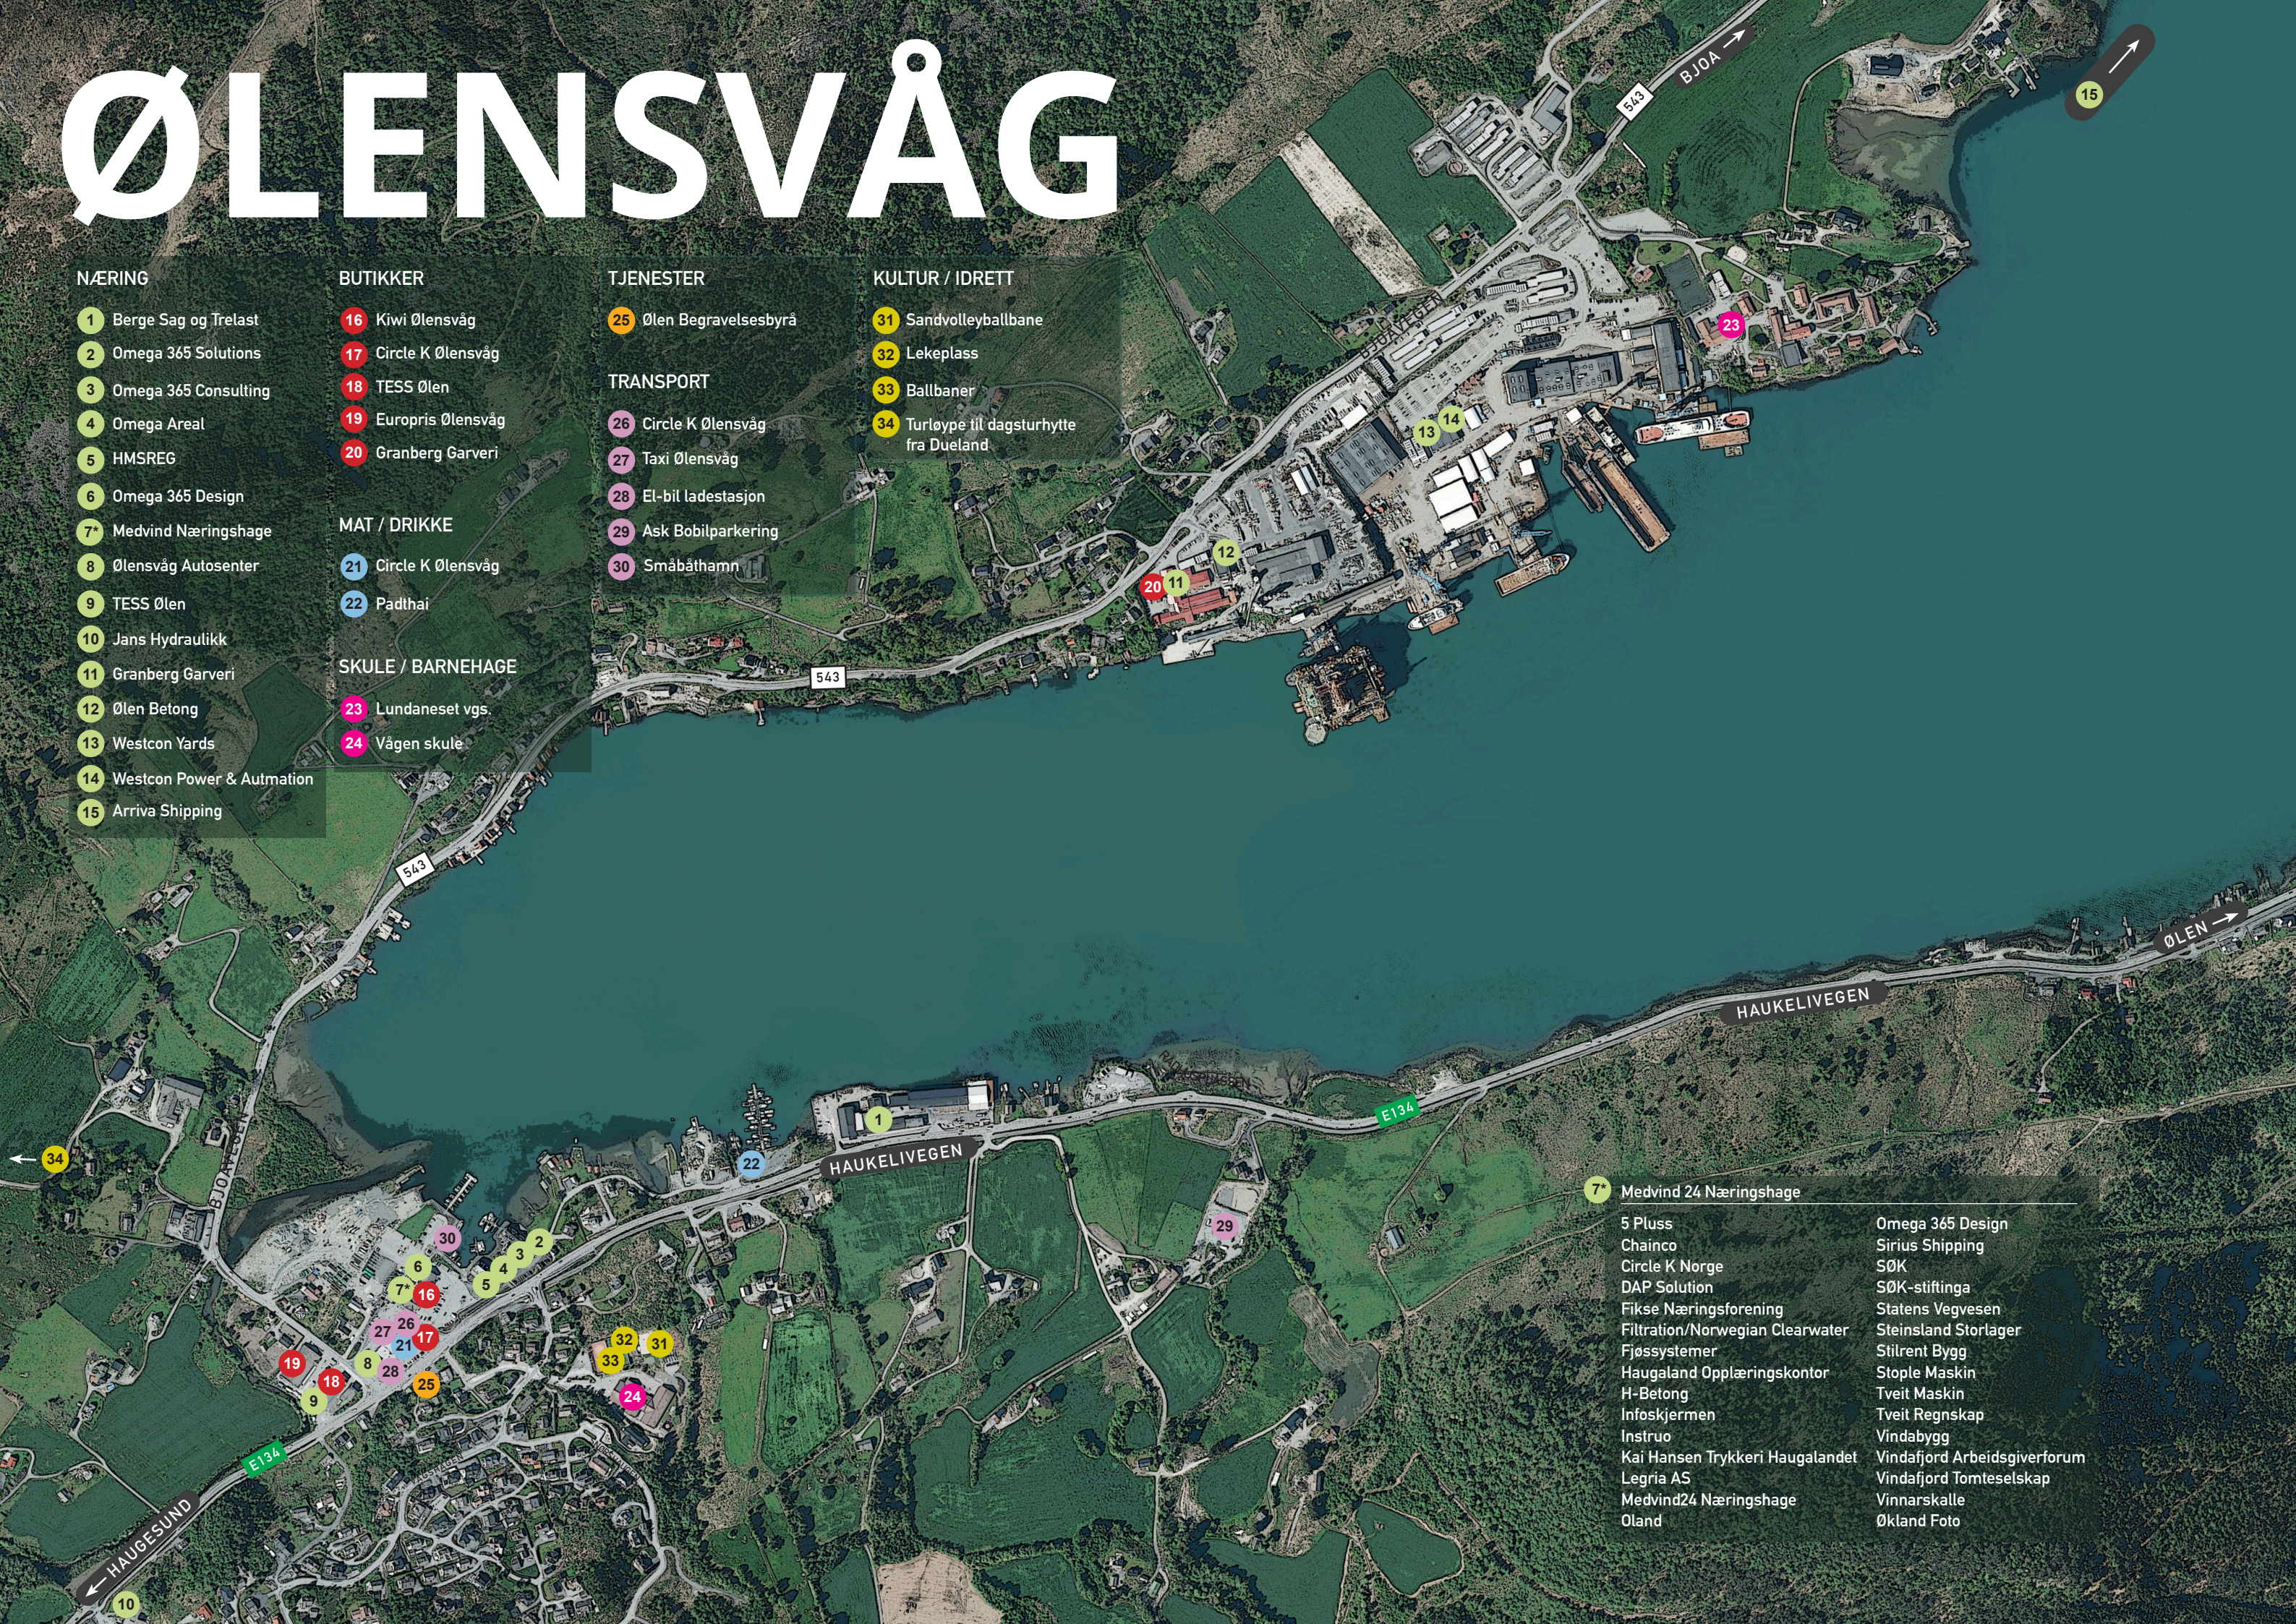

TJENESTER

- 25 Ølen Begravelsesbyrå

TRANSPORT

- 26 Circle K Ølensvåg
- 27 Taxi Ølensvåg
- 28 El-bil ladestasjon
- 29 Ask Bobilparkering
- 30 Småbåthamn

KULTUR / IDRETT

- 31 Sandvolleyballbane
- 32 Lekeplass
- 33 Ballbaner
- 34 Turløype til dagsturhytte fra Dueland